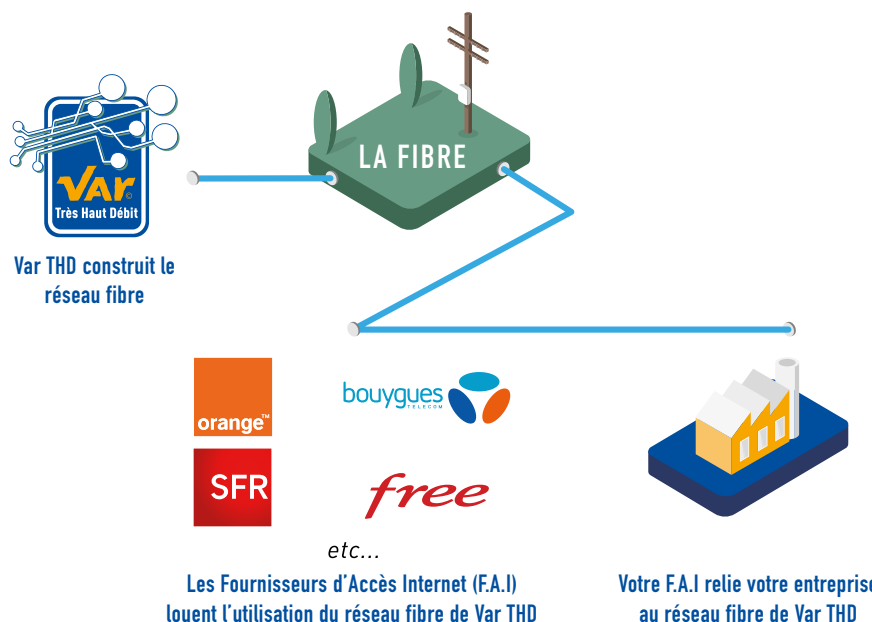

Comment obtenir la fibre ?

La société **Var Très Haut Débit ne propose pas directement d'offres commerciales** aux entreprises et professionnels varois. Elle **loue le réseau qu'elle construit** et exploite aux différents **Fournisseurs d'Accès Internet (F.A.I)**.

Ces derniers peuvent, dans certains cas, proposer, au-delà du raccordement au réseau fibre et de l'abonnement à leurs services d'accès internet, des prestations complémentaires comme l'installation du réseau de distribution à l'intérieur des locaux ou des services d'hébergement informatique.