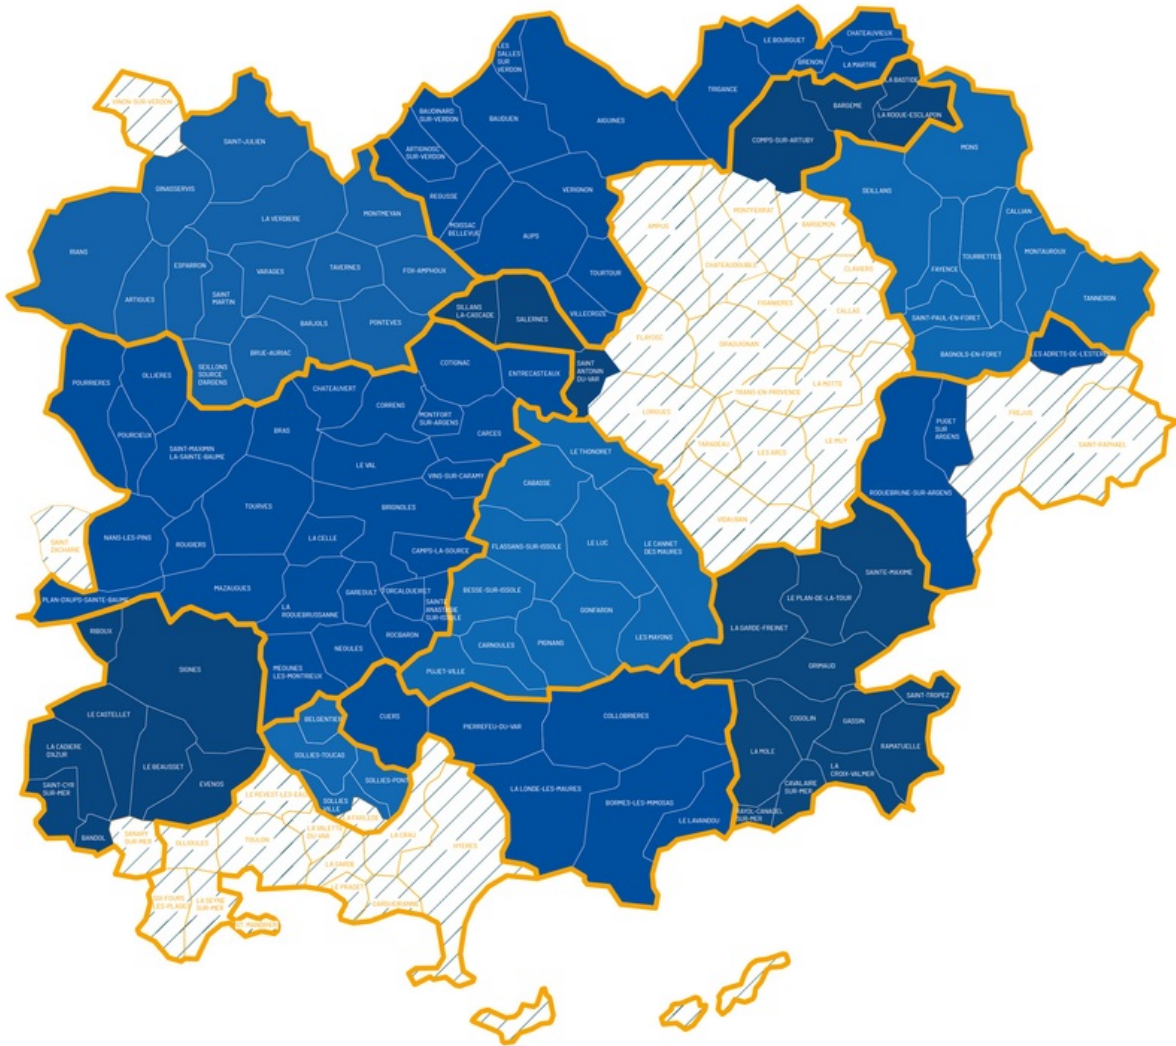

Cartographie 2023

- Limites des EPCI du VAR
- Communes couvertes par le réseau Fibre Var THD (RIP83)
- ▨ Communes couvertes par les réseaux privés

Cartographie communes réseau Var THD 2023

VAR TRÈS HAUT DÉBIT
66 avenue de l'Amiral
Daveluy
83000 TOULON