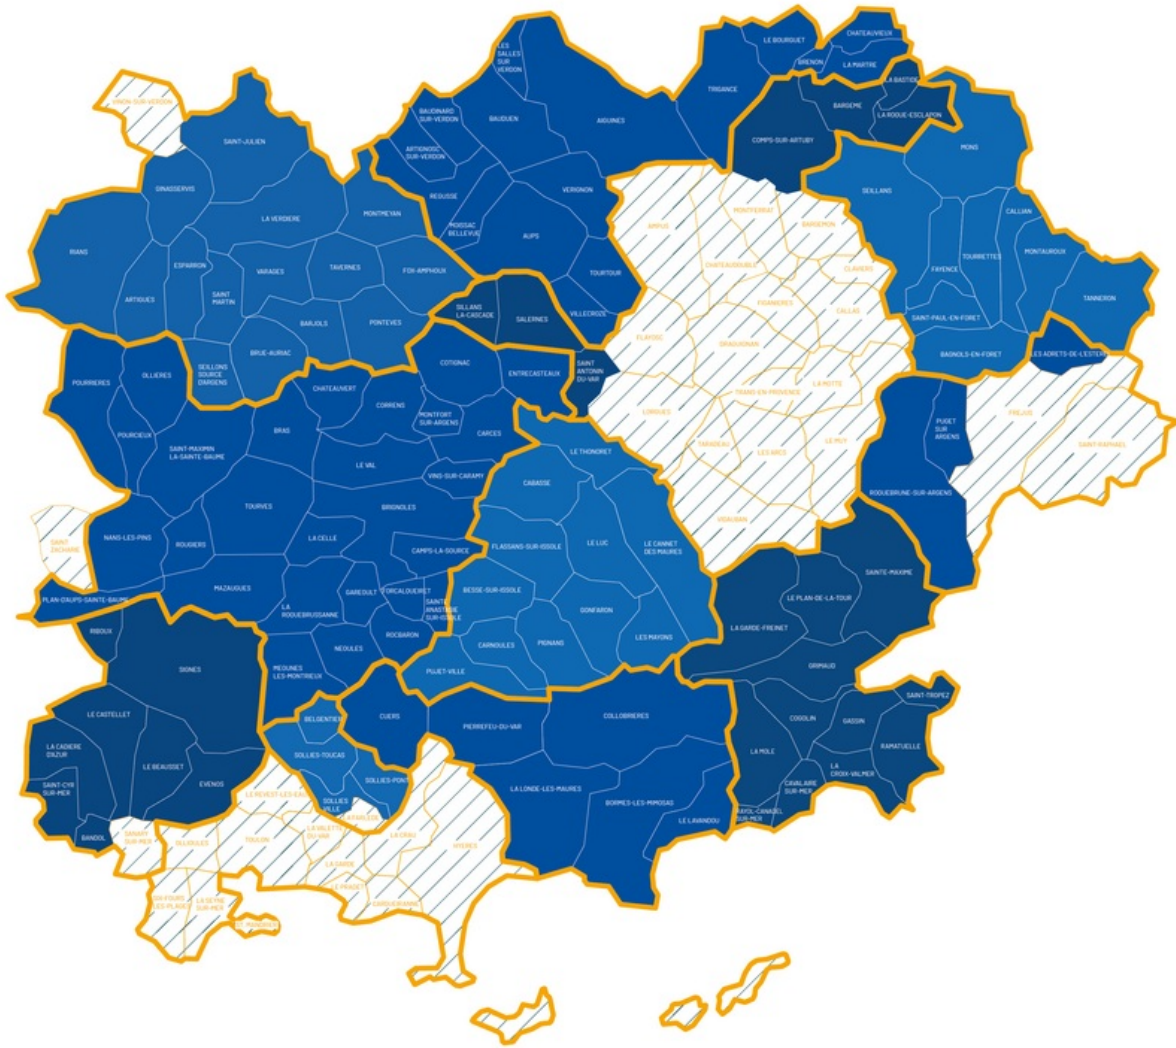

Cartographie 2023

- Limites des EPCI du VAR
- Communes couvertes par le réseau Fibre Var THD (RIP83)
- ▨ Communes couvertes par les réseaux privés

Cartographie communes réseau Var THD 2023

VAR TRÈS HAUT DÉBIT
66 avenue de l'Amiral
Daveluy
83000 TOULON