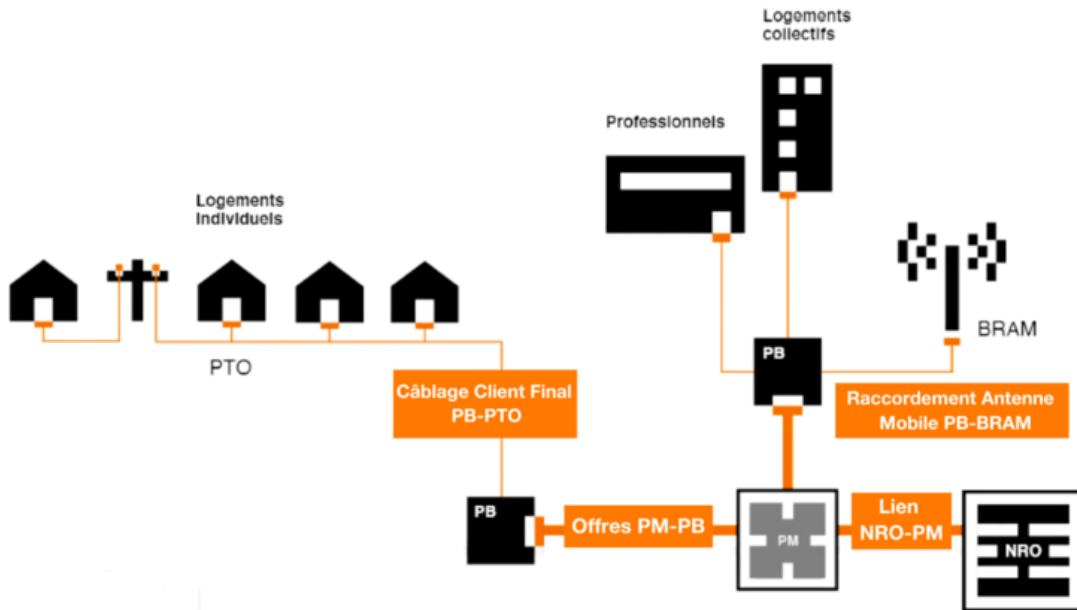

# FTTH Passif

Raccorder des logements en fibre passive sur le réseau mutualisé de Var Très Haut Débit.  
Cette offre de FTTH Passif garantie à vos clients finaux l'accès à un réseau Très Haut Débit afin de développer leurs usages au quotidien.

## Schéma FTTH Passif

## Les composantes

Lien NRO – PM

Offres PM – PB : Accès aux Lignes FTTH

Câblages Client Final PB – PTO

Raccordement Antenne Mobile PB – BRAM